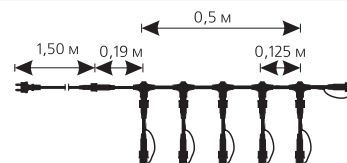

Конектор для гірлянд T-типу 6 виходів IP44

Код замовлення	Колір	Кількість в упаковці, шт.
10008180	чорний	1

Дріт живлення для гірлянд BUNCH IP44

Код замовлення	Колір	Довжина	Кількість в упаковці, шт.
10080834	білий	3	10
10080835		6	10