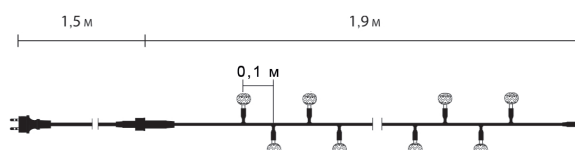

### ГІРЛЯНДА LED "METAL BALL"

Код замовлення	Розміри, м	Кількість джерел світла	Потужність, Вт	Колір кабелю	Колір джерела світла	Матеріал декоративного елементу	Кількість в упаковці, шт
10080836	1.9м+1.5м =3.4м	20	3,2	○	●	метал	12
10080837					○		
10080838					●		