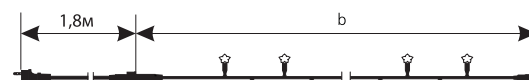

ГІРЛЯНДА LED "STRING DECOR C"

Код замовлення	Розмір, б	Кількість джерел світла	Потужність, Вт	Колір кабелю	Колір джерела світла	Кількість в упаковці, шт
10008313	5 м	50 LED	3	○	○	10
10008317					●	10
10008315					●	10
10008314					●	10
10008316					●	10
					●