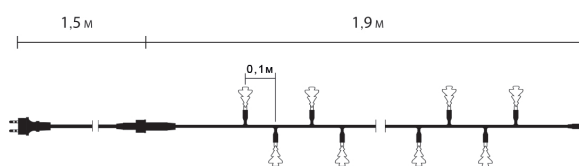

Код замовлення	Розміри, м	Кількість джерел світла	Потужність, Вт	Колір кабелю	Колір джерела світла	Матеріал декоративного елементу	Кількість в упаковці, шт
10080839	1.9м+1.5м =3.4м	20	3,2	○	●	пластик	12