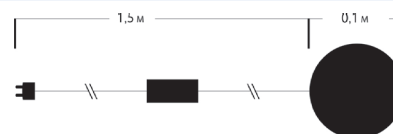

Код замовлення	Розміри, м	Кількість джерел світла	Потужність, Вт	Колір кабелю	Колір джерела світла	Матеріал декоративного елементу	Кількість в упаковці, шт
10080844	0.1м+1.5м ≈1.6м	50	3,8	○	●	пластик	24
10080845					●