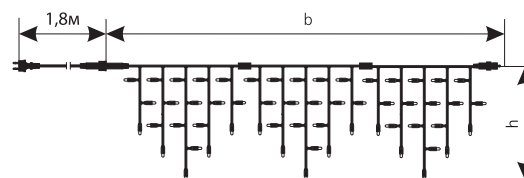

Код замовлення	Розмір, в x h	Кількість джерел світла	Потужність, Вт	Колір кабелю	Колір джерела світла	Кількість в упаковці, шт
10008280	2x0,5м	90LED= (4LED/6LED/ 10LED/6LED/ 4LED)x3	5,4	○	○	10
10008282					●	10
10008281					●	10