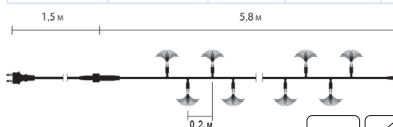

Код замовлення	Розміри, м	Кількість джерел світла	Потужність, Вт	Колір кабелю	Колір джерела світла	Матеріал декоративного елементу	Кількість в упаковці, шт
10080852	5,8м+1,5м =7,3м	30	3,6	○	●	пластик	12
10080853					●		
10080854					○		
10080855					●		
10080856					●		

ГІРЛЯНДА LED "STRING"