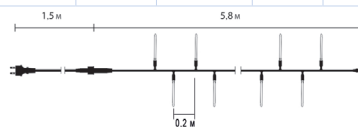

Код замовлення	Розміри, м	Кількість джерел світла	Потужність, Вт	Колір кабелю	Колір джерела світла	Матеріал декоративного елементу	Кількість в упаковці, шт
10080850	5,8м+1,5м =7,3м	30	3,6	○	●	пластик	12
10080851					●