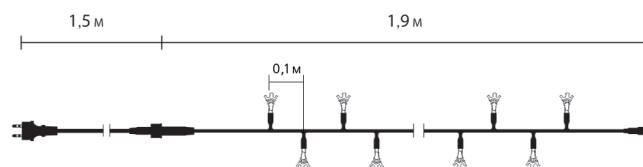

Код замовлення	Розміри, м	Кількість джерел світла	Потужність, Вт	Колір кабелю	Колір джерела світла	Матеріал декоративного елементу	Кількість в упаковці, шт
10080842	1.9м+1.5м ≈3.4м	20	3,2	○	○	пластик	12
10080843					●