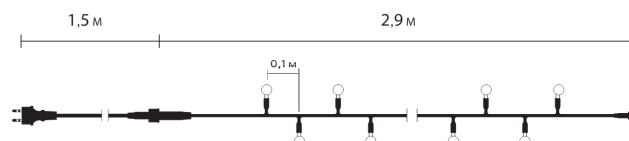

Код замовлення	Розміри, м	Кількість джерел світла	Потужність, Вт	Колір кабелю	Колір джерела світла	Матеріал декоративного елементу	Кількість в упаковці, шт
10080846	2.9м+1.5м ≈4.4м	30	3,6	○	RGB/RGB	пластик	12
10080847					●		
10080848					○		
10080849					●