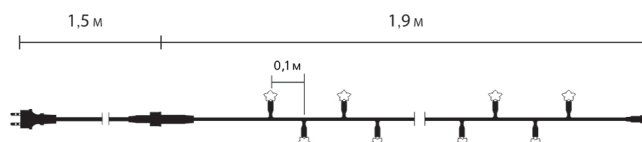

Код замовлення	Розміри, м	Кількість джерел світла	Потужність, Вт	Колір кабелю	Колір джерела світла	Матеріал декоративного елементу	Кількість в упаковці, шт
10080840	1.9м+1.5м =3.4м	20	3,2	○	○	пластик	12
10080841					●