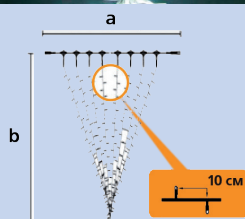

ГІРЛЯНДА LED "STALACTITES"