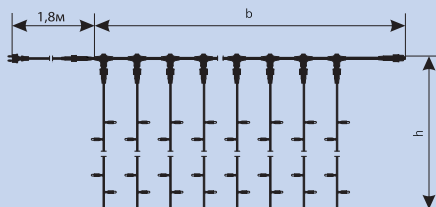

ГІРЛЯНДИ

Гірлянди для зовнішнього застосування

Гірлянди для зовнішнього застосування

ГІРЛЯНДА LED "CURTAIN"

Код замовлення	Розмір, b x h	Кількість джерел світла	Потужність, Вт	Колір кабелю	Колір джерела світла	Кількість в упаковці, шт
10008243	2м x 1,5м можливість з'єднання до 8 гірлянд	456 LED = 24 сегм. x 19 LED	27,36	●	○	2
10008247					●	2
10008250					●	2
10008248					●	2
10008246				●	2	
10008241				○	○	2
10008249					●	2
10008244					●	2
10008254	○	2				
10008258	2м x 3м можливість з'єднання до 4 гірлянд	912 LED = 24 сегм. x 38LED	54,72	●	○	2
10008260					●	2
10008259					●	2
10008257					●	2
10008252				○	○	2
10008255					●	2
10008236					●	2
10008240					○	2
10008238	2м x 7м можливість з'єднання до 2 гірлянд	1520 LED = 20 сегм. x 76 LED	91,2	●	○	2
10008235					●	2
10008239				○	○	2
10008237					●	2

ГІРЛЯНДА LED "ICICLE"

ДЛЯ НАСТУПНИХ МОДЕЛЕЙ ПРИСУТНІЙ КОНТРОЛЕР:
10008283, 10008284, 10008285, 10008286, 10008287, 10008288

Код замовлення	Розмір, b x h	Кількість джерел світла	Потужність, Вт	Колір кабелю	Колір джерела світла	Кількість в упаковці, шт
10008288	2м x 0,5м з'єднання з іншими гірляндами неможливе	90 LED = (4LED/6LED/10LED/6LED/4LED) X 3	5,4	●	●	10
10008285					●	10
10008283					○	10
10008287					○	10
10008284				○	●	10
10008286					●	10
10008271					○	10
10008274					○	10
10008279	2м x 0,5м можливість з'єднання до 8 гірлянд	90 LED = (4LED/6LED/10LED/6LED/4LED) X 3	5,4	●	●	10
10008276					●	10
10008273					●	10
10008277					●	10
10008270				○	○	10
10008272					○	10
10008278					○	10
10008275					○	10
10008263	2м x 0,9м можливість з'єднання до 8 гірлянд	120 LED = (6LED/8LED/12LED/8LED/6LED) x 3	7,2	●	○	10
10008266					○	10
10008269					○	10
10008267					○	10
10008265				○	○	10
10008262					○	10
10008268					○	10
10008264					○	10