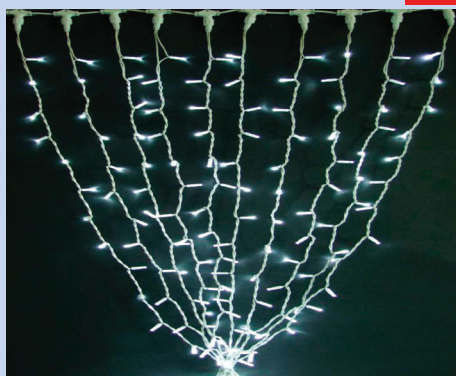

ГІРЛЯНДА LED "STALACTITES"

Код замовлення	Розміри, а*б, м	Кількість джерел світла	Потужність, Вт	Колір кабелю	Колір джерела світла	Кількість в упаковці, шт
10080820	0.8*1.5, можливість з'єднання до 9 гірлянд	8 сегм.*15	18,4	○	○	10
10080821		8 сегм.*15	18,4		●	
10080822	1.0*3.0, можливість з'єднання до 7 гірлянд	10 сегм.*30	46	○	○	5
10080823		10 сегм.*30	46		●	
10080824	1.0*5.0, можливість з'єднання до 7 гірлянд	10 сегм.*45	46	○	○	4
10080825		10 сегм.*45	46		●