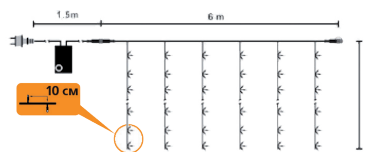

Код замовлення	Розміри, м	Кількість джерел світла (6x60)	Кількість LED в одному пучку	Потужність, Вт	Колір кабелю	Колір джерела світла	Кількість в упаковці, шт
10080826	6.0*1.5	360	3	36,8	○	○	4