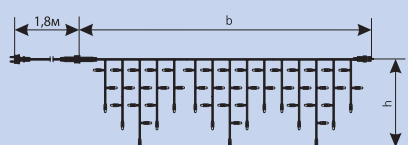

НОВИНКА!

ГІРЛЯНДА LED "STALACTITES"

Код замовлення	Розміри, а*б, м	Кількість джерел світла	Потужність, Вт	Колір кабелю	Колір джерела світла	Кількість в упаковці, шт
10080820	0.8*1.5, можливість з'єднання до 9 гірлянд	8 сегм.*15	18,4	○	○	10
10080821		8 сегм.*15	18,4		●	
10080822	1.0*3.0, можливість з'єднання до 7 гірлянд	10 сегм.*30	46	○	○	5
10080823		10 сегм.*30	46		●	
10080824	1.0*5.0, можливість з'єднання до 7 гірлянд	10 сегм.*45	46	○	○	4
10080825		10 сегм.*45	46		●	

ГІРЛЯНДА LED "ICICLE"

ДЛЯ НАСТУПНИХ МОДЕЛЕЙ ПРИСУТНІЙ КОНТРОЛЕР:
10008283, 10008284, 10008285, 10008286, 10008287, 10008288

Код замовлення	Розмір, b x h	Кількість джерел світла	Потужність, Вт	Колір кабелю	Колір джерела світла	Кількість в упаковці, шт
10008288	2м x 0,5м з'єднання з іншими гірляндами неможливе	90 LED = (4LED/6LED/10LED/6LED/4LED) X 3	5,4	●	●	10
10008285					●	10
10008283					○	10
10008287					○	10
10008284				○	●	10
10008286					●	10
10008271					○	10
10008274					○	10
10008279	2м x 0,5м можливість з'єднання до 8 гірлянд	90 LED = (4LED/6LED/10LED/6LED/4LED) X 3	5,4	●	●	10
10008276					●	10
10008273					●	10
10008277					●	10
10008270				○	○	10
10008272					○	10
10008278					○	10
10008275					○	10
10008263	2м x 0,9м можливість з'єднання до 8 гірлянд	120 LED = (6LED/8LED/12LED/8LED/6LED) x 3	7,2	●	○	10
10008266					○	10
10008269					○	10
10008267					○	10
10008265				○	○	10
10008262					○	10
10008268					○	10
10008264					○	10