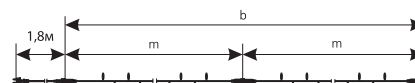

ГІРЛЯНДА LED "STRING"

Код замовлення	Розмір, б	Кількість джерел світла	Потужність, Вт	Колір кабелю	Колір джерела світла	Кількість в упаковці, шт
10008303	10 м = 2 модуля x 5 м ! можливість з'єднання до 8 гірлянд	200 LED = 2 модуля x 100 LED	12,2	●	○	10
10008307					●	10
10008312					●	10
10008308					●	10
10008305					●	10
10008310					●	10
10008302				○	○	10
10008306					●	10
10008311					●	10
10008309					●	10
10008304					●	10