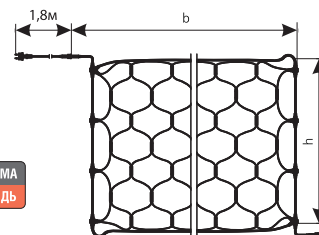

НОВИНКА!

ГІРЛЯНДА LED "STALACTITES"

Код замовлення	Розміри, а*б, м	Кількість джерел світла	Потужність, Вт	Колір кабелю	Колір джерела світла	Кількість в упаковці, шт
10080820	0.8*1.5, можливість з'єднання до 9 гірлянд	8 сегм.*15	18,4	○	○	10
10080821		8 сегм.*15	18,4		●	
10080822	1.0*3.0, можливість з'єднання до 7 гірлянд	10 сегм.*30	46	○	○	5
10080823		10 сегм.*30	46		●	
10080824	1.0*5.0, можливість з'єднання до 7 гірлянд	10 сегм.*45	46	○	○	4
10080825		10 сегм.*45	46		●	

ГІРЛЯНДА LED "ICICLE"

ДЛЯ НАСТУПНИХ МОДЕЛЕЙ ПРИСУТНІЙ КОНТРОЛЕР:
10008283, 10008284, 10008285, 10008286, 10008287, 10008288

Код замовлення	Розмір, b x h	Кількість джерел світла	Потужність, Вт	Колір кабелю	Колір джерела світла	Кількість в упаковці, шт
10008288	2м x 0,5м з'єднання з іншими гірляндами неможливе	90 LED = (4LED/6LED/10LED/6LED/4LED) X 3	5,4	●	●	10
10008285					●	10
10008283					○	10
10008287					○	10
10008284				○	●	10
10008286					●	10
10008271					○	10
10008274					○	10
10008279	2м x 0,5м можливість з'єднання до 8 гірлянд	90 LED = (4LED/6LED/10LED/6LED/4LED) X 3	5,4	●	●	10
10008276					●	10
10008273					●	10
10008277					●	10
10008270				○	○	10
10008272					○	10
10008278					○	10
10008275					○	10
10008263	2м x 0,9м можливість з'єднання до 8 гірлянд	120 LED = (6LED/8LED/12LED/8LED/6LED) x 3	7,2	●	○	10
10008266					○	10
10008269					○	10
10008267					○	10
10008265				○	○	10
10008262					○	10
10008268					○	10
10008264					○	10

Гірлянди для зовнішнього застосування

ГІРЛЯНДА LED "NET"

Код замовлення	Розмір, б x h	Кількість джерел світла	Потужність, Вт	Колір кабелю	Колір джерела світла	Кількість в упаковці, шт
10008297	2,5 м x 1,2 м ! можливість з'єднання до 8 гірлянд	406 LED	24,36	●	●	5
10008295					○	5
10008298					●	5
10008296					●	5