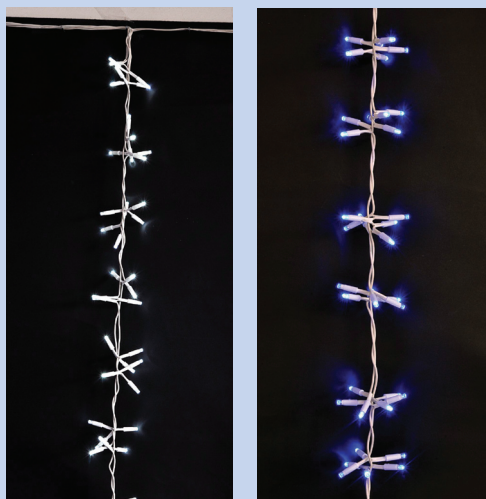

Гірлянди для зовнішнього застосування

ГІРЛЯНДА LED "NET"

Код замовлення	Розмір, б x h	Кількість джерел світла	Потужність, Вт	Колір кабелю	Колір джерела світла	Кількість в упаковці, шт
10008297	2,5 м x 1,2 м ! можливість з'єднання до 8 гірлянд	406 LED	24,36	●	●	5
10008295					○	5
10008298					●	5
10008296					●	5

ГІРЛЯНДА LED "STRING"

Код замовлення	Розмір, б	Кількість джерел світла	Потужність, Вт	Колір кабелю	Колір джерела світла	Кількість в упаковці, шт
10008303	10 м = 2 модуля x 5 м ! можливість з'єднання до 8 гірлянд	200 LED = 2 модуля x 100 LED	12,2	●	○	10
10008307					●	10
10008312					●	10
10008308					●	10
10008305					●	10
10008310					●	10
10008302				○	○	10
10008306					●	10
10008311					●	10
10008309					●	10
10008304					●	10

ГІРЛЯНДА LED "WATERFALL"

Код замовлення	Розмір, б	Кількість джерел світла	Потужність, Вт	Колір кабелю	Колір джерела світла	Кількість в упаковці, шт
10008333	3 м, з'єднання з іншими гірляндами неможливе	320 LED = 5 сегментів x 64 LED	19,2	○	○	10
10008335					●	10
10008337					●	10
10008336					●	10
10008334					●	10
10008338					640 LED = 10 сегментів x 64 LED	38,4
10008340	●	10				

Гірлянди для зовнішнього застосування

НОВИНКА!

ГІРЛЯНДА LED "WATERFALL Light C"

Код замовлення	Розміри, м	Кількість джерел світла (6x60)	Кількість LED в одному пучку	Потужність, Вт	Колір кабелю	Колір джерела світла	Кількість в упаковці, шт
10080826	6.0*1.5	360	3	36,8	○	○	4