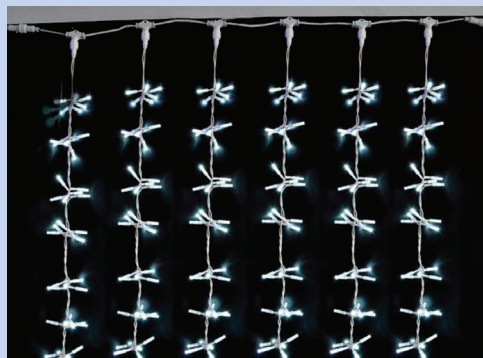

Код замовлення	Розміри, а, м	Кількість джерел світла	Кількість LED в одному пучку	Потужність, Вт	Колір кабелю	Колір джерела світла	Кількість в упаковці, шт
10080830	0.8	42	6	7,2	○	○	20
10080831						●	
10080832	1.3	66			○	○	24
10080833						●	

ДОДАТКОВО ПОТРІБЕН:
Дріт живлення для гірлянд BUNCH IP44
(див. стор. 27)